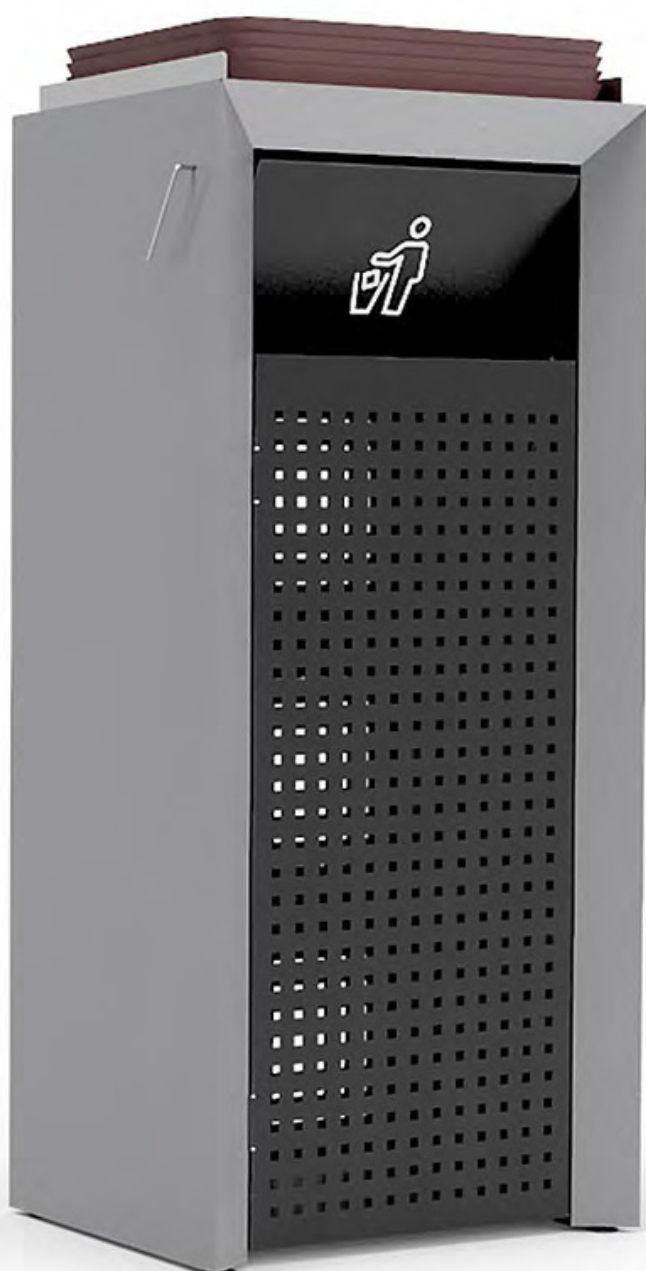

ARCO

INFORMAÇÃO TÉCNICA

ESPECIFICAÇÕES

CAPACIDADE

Até 270 litros

SACO RECOMENDADO

70 x 90 cm

MATERIAL PADRÃO

Chapa de ferro (espessura 1.6 mm e 1.25mm)

Barra de aço inoxidável

ACABAMENTO

Pintura poliéster termoconvertível

VARIANTES

Acomodação para bandejas

Lixeira de separação de resíduos

Conjunto de lixeiras para praça de alimentação