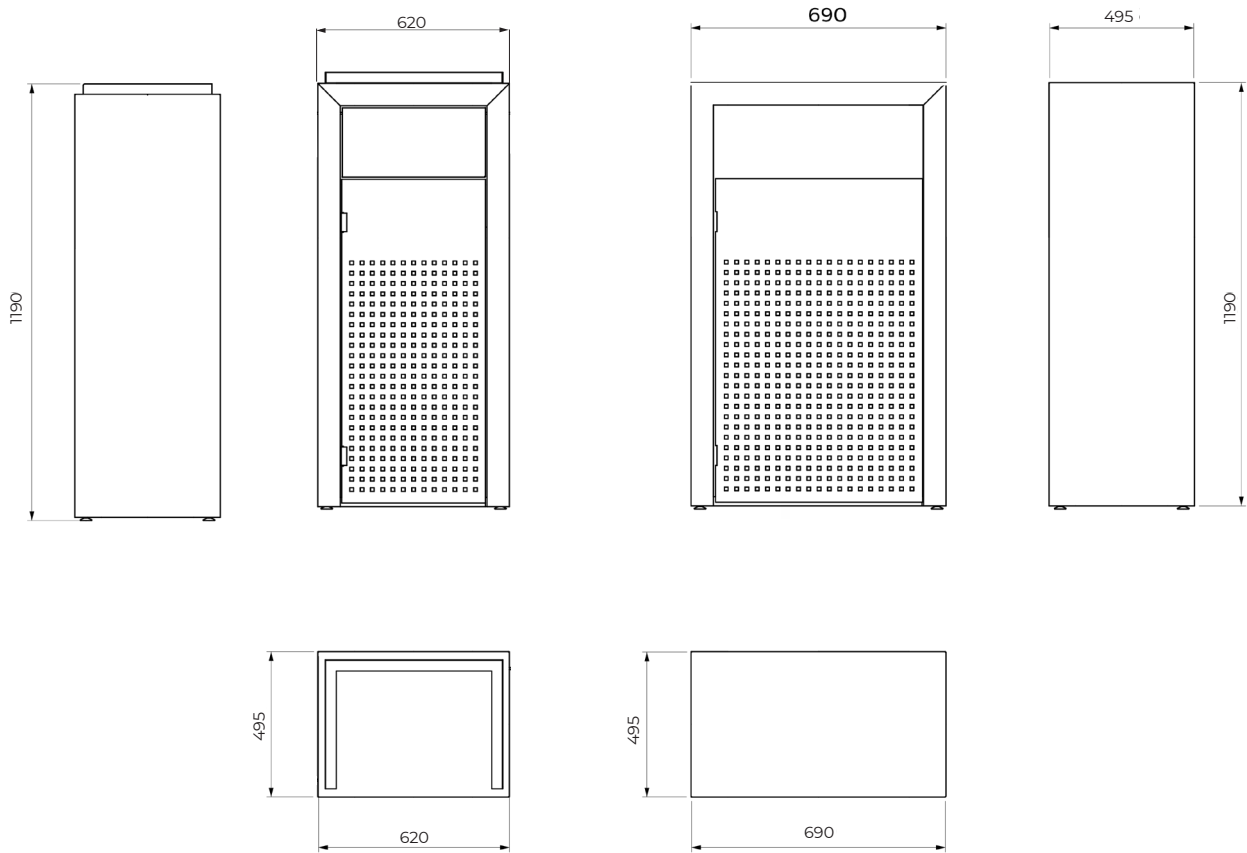

ARCO

INFORMAÇÃO TÉCNICA

ESPECIFICAÇÕES

CAPACIDADE

Até 270 litros

SACO RECOMENDADO

70 x 90 cm

MATERIAL PADRÃO

Chapa de ferro (espessura 1.6 mm e 1.25mm)

Barra de aço inoxidável

ACABAMENTO

Pintura poliéster termoconvertível

VARIANTES

Acomodação para bandejas

Lixeira de separação de resíduos

Conjunto de lixeiras para praça de alimentação

FIXAÇÃO

Apoiado sobre proteção de borracha

MEDIDAS

NOMEN ARGENTINA

Eduardo Sivori 5170 [B1605AVJ]
Munro - BsAs - Argentina
Tel +54 11 4721 3750

NOMEN BRASIL

Av. Dr. João Batista de Almeida Barbosa, n°622
São João da Boa Vista - SP - CEP: 13876-021
Tel/Fax +55 19 3624 1413 | Cel +55 19 97403 8177